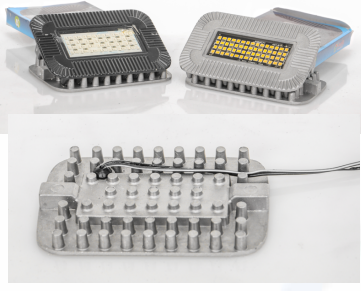

ÜRÜN NO	AD	AÇIKLAMA	FİYAT
LF-MKP-001	Mikro Projektör Gövde	Alüminyum Enjeksiyon Gövde, Boyasız	4 $
LF-MKP-002	Mikro Projektör Montaj Aparatı	Paslanmaz Sac, Kolay Montaj	1 $
LF-MKP-003-x	Mikro Projektör 12V Kart	12V-DC Kart Adet olarak satılır. 3000K/4000K/6500K Yeşil Kırmızı Mavi Amber	3 $
LF-MKP-004-x	Mikro Projektör 24V Kart	24V-DC Kart Adet olarak satılır. 3000K/4000K/6500K Yeşil Kırmızı Mavi Amber	4 $
LF-MKP-005-x	Mikro Projektör 220V Kart	220V-AC Kart Adet olarak satılır. 3000K/4000K/6500K	3 $

ÜRÜN NO	AD	AÇIKLAMA	FİYAT
LF-MDP-001	Midi Projektör Gövde	Alüminyum Enjeksiyon Gövde, Boyasız	5 $
LF-MDP-002	Midi Projektör Montaj Aparatı	Paslanmaz Sac, Kolay Montaj	1 $
LF-MDP-003-x	Midi Projektör Power Kart	1400mA Cree Power Kart, Adet Olarak satılır. 3000K/4000K/6500K Yeşil Kırmızı Mavi Amber	5 $
LF-MDP-004-x	Midi Projektör 220V Kart	220V-AC Kart Adet olarak satılır. 3000K/4000K/6500K	4 $
LF-MDP-005-x	Midi Projektör Lens ve Conta	Takım olarak satılır. 30/60/90 Derece ve Sokak Lensi Seçenekleriyle.	3 $

ÜRÜN NO	AD	AÇIKLAMA	FİYAT
LF-TP-001	Triple Projektör Gövde	Alüminyum Gövde, Boyasız	15 $
LF-TP-002	Triple Projektör Montaj Aparatı	Paslanmaz Sac, Kolay Montaj	3 $
LF-TP-003-x	Triple Projektör Power Kart	1400mA Cree Power Kart, Adet Olarak satılır. 3000K/4000K/6500K Yeşil Kırmızı Mavi Amber	5 $
LF-TP-004-x	Triple Projektör 220V Kart	220V-AC Kart Adet olarak satılır. 3000K/4000K/6500K	5 $
LF-TP-005-x	Triple Projektör Lens ve Conta	Takım olarak satılır. 30/60/90 Derece ve Sokak Lensi Seçenekleriyle.	9 $