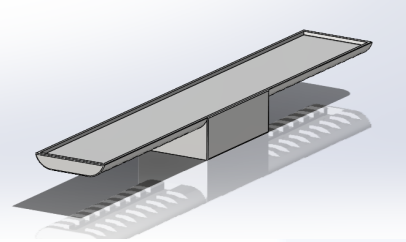

LF-75-xx-x-x