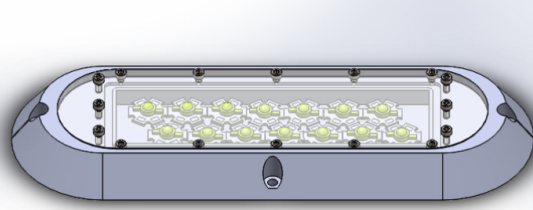

Lütfen Listede Bulunmayan ve Özel İmalat Ürünler İçin Bizimle İletişime Geçiniz !

LF-MYL-024-x