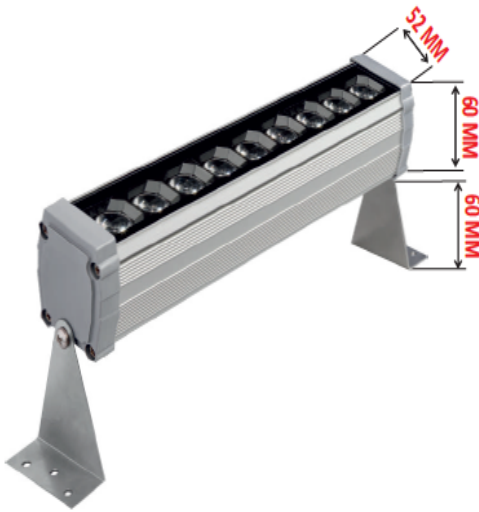

ÖZEL İMALAT BAHÇE AYDINLATMA SERİSİ

	LF-1301 3W 220V BAHÇE ARMATÜRÜ	22 $
	LF-1302 6W 220V BAHÇE ARMATÜRÜ	35,5 $
	LF-1303 9W 220V BAHÇE ARMATÜRÜ	40 $
	LF-1304 12W 220V BAHÇE ARMATÜRÜ	53 $
	LF-1305 18W 220V BAHÇE ARMATÜRÜ	71 $

	LF-1306 24W 220V BAHÇE ARMATÜRÜ	102 $
	LF-1307 36W 220V BAHÇE ARMATÜRÜ	118 $
	LF-1308 160 MM ÇİM KAZIK	3 $
	LF-1308-L 265 MM ÇİM KAZIK	6 $
	LF-1309 ÇİFT YÖNLÜ GU10 DUYLU APLIK KASA	23,5 $

ÜRÜN NO	AD	AÇIKLAMA	FİYAT
LF-WW-1224-12	Wallwasher 12Cm	12-36V-ACDC ile çalışır. Adet Fiyatıdır. 3000/4000/6500K/Kırmızı/Yeşil/Mavi/Amber	18,5 $
LF-WW-1224-20	Wallwasher 20Cm	12-36V-ACDC ile çalışır. Adet Fiyatıdır. 3000/4000/6500K/Kırmızı/Yeşil/Mavi/Amber	24 $
LF-WW-1224-30	Wallwasher 30Cm	12-36V-ACDC ile çalışır. Adet Fiyatıdır. 3000/4000/6500K/Kırmızı/Yeşil/Mavi/Amber	29 $
LF-WW-1224-35	Wallwasher 35Cm	12-36V-ACDC ile çalışır. Adet Fiyatıdır. 3000/4000/6500K/Kırmızı/Yeşil/Mavi/Amber	35 $
LF-WW-1224-50	Wallwasher 50Cm	12-36V-ACDC ile çalışır. Adet Fiyatıdır. 3000/4000/6500K/Kırmızı/Yeşil/Mavi/Amber	45 $
LF-WW-220-12	Wallwasher 12Cm	220VAC ile çalışır. Adet Fiyatıdır. 3000/4000/6500K/Kırmızı/Yeşil/Mavi/Amber	18,5 $
LF-WW-220-20	Wallwasher 20Cm	220VAC ile çalışır. Adet Fiyatıdır. 3000/4000/6500K/Kırmızı/Yeşil/Mavi/Amber	24 $
LF-WW-220-30	Wallwasher 30Cm	220VAC ile çalışır. Adet Fiyatıdır. 3000/4000/6500K/Kırmızı/Yeşil/Mavi/Amber	29 $
LF-WW-220-35	Wallwasher 35Cm	220VAC ile çalışır. Adet Fiyatıdır. 3000/4000/6500K/Kırmızı/Yeşil/Mavi/Amber	35 $
LF-WW-220-50	Wallwasher 50Cm	220VAC ile çalışır. Adet Fiyatıdır. 3000/4000/6500K/Kırmızı/Yeşil/Mavi/Amber	45 $
LF-WW-220-67	Wallwasher 67Cm	220VAC ile çalışır. Adet Fiyatıdır. 3000/4000/6500K/Kırmızı/Yeşil/Mavi/Amber	58 $
LF-WW-220-100	Wallwasher 100Cm	220VAC ile çalışır. Adet Fiyatıdır. 3000/4000/6500K/Kırmızı/Yeşil/Mavi/Amber	74 $