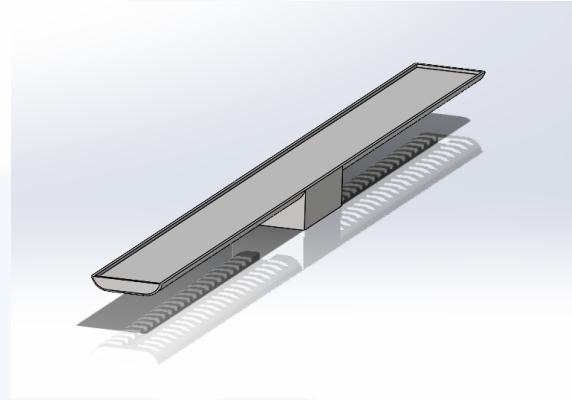

LF-150-xx-x-x