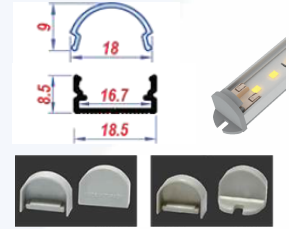

ÜRÜN NO	AD	AÇIKLAMA	FİYAT
LF-PL-001	Power Line Profil	6 Metre Ürün Uzunluğu Eloksal Gövde , Boyasız.	10 $
LF-PL-002	Power Line Mika	Metre olarak satılır. Difüzör, Opak, Şeffaf	3 $
LF-PL-003	Power Line Yan Kapak	Adet olarak satılır. Paslanmaz. Delikli / Deliksiz	2 $
LF-PL-004	Power Line Kart 12V/Dc	12V-DC Kart Metre olarak satılır. 3000K/4000K/6500K	4 $
LF-PL-005	Power Line Kart 24V/Dc	24V-DC Kart Metre olarak satılır. 3000K/4000K/6500K	4 $
LF-PL-006	Power Line Akım Kart	350/700/1050/1400 mA şeklinde Metre olarak satılır. 3000K/4000K/6500K	5 $