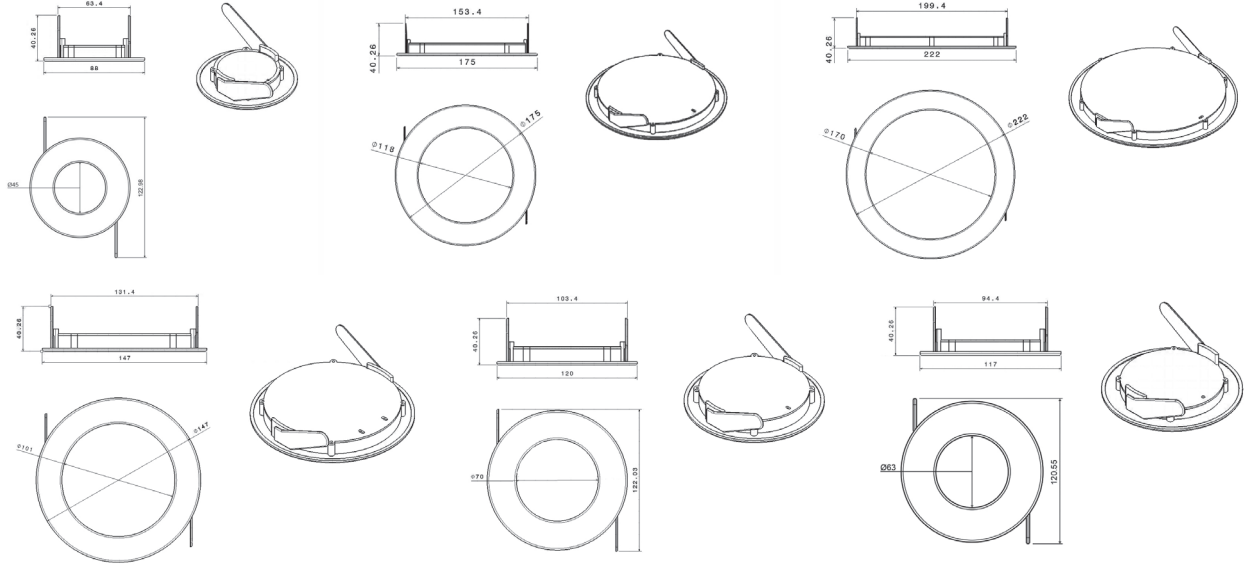

ÜRÜN NO	AD	AÇIKLAMA	FİYAT
LF-DL-220-2-x	DownLight 2"	Downlight 220v ile çalışır Adet fiyatıdır. 3000/4000/6500K	3 $
LF-DL-220-3-x	DownLight 3"	Downlight 220v ile çalışır Adet fiyatıdır. 3000/4000/6500K	4 $
LF-DL-220-4-x	DownLight 4"	Downlight 220v ile çalışır Adet fiyatıdır. 3000/4000/6500K	4 $
LF-DL-220-5-x	DownLight 5"	Downlight 220v ile çalışır Adet fiyatıdır. 3000/4000/6500K	6 $
LF-DL-220-6-x	DownLight 6"	Downlight 220v ile çalışır Adet fiyatıdır. 3000/4000/6500K	8 $
LF-DL-220-7-x	DownLight 7"	Downlight 220v ile çalışır Adet fiyatıdır. 3000/4000/6500K	12 $

ÜRÜN NO	AD	AÇIKLAMA	FİYAT
LF-PNLECO1-220-X	60x60 Panel	Ekonomik Seri 220V ile çalışır. Adet Fiyatıdır. 3000/4000/6500K	10 $
LF-PNLECO2-220-x	60x120 Panel	Ekonomik Seri 220V ile çalışır. Adet Fiyatıdır. 3000/4000/6500K	25 $
LF-PNLPRO1-220-x	60x60 Panel	Profesyonel Seri 220V ile çalışır. Adet Fiyatıdır. 3000/4000/6500K	25 $
LF-PNLPRO2-220-x	60x120 Panel	Profesyonel Seri 220V ile çalışır. Adet Fiyatıdır. 3000/4000/6500K	55 $