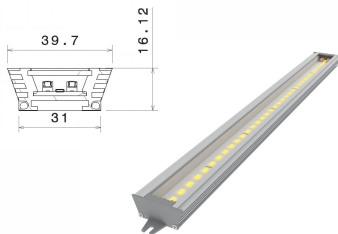

ÜRÜN NO	AD	AÇIKLAMA	FİYAT
LF-PL-001	Power Line Profil	6 Metre Ürün Uzunluğu Eloksal Gövde , Boyasız.	10 $
LF-PL-002	Power Line Mika	Metre olarak satılır. Difüzör, Opak, Şeffaf	3 $
LF-PL-003	Power Line Yan Kapak	Adet olarak satılır. Paslanmaz. Delikli / Deliksiz	2 $
LF-PL-004	Power Line Kart 12V/Dc	12V-DC Kart Metre olarak satılır. 3000K/4000K/6500K	4 $
LF-PL-005	Power Line Kart 24V/Dc	24V-DC Kart Metre olarak satılır. 3000K/4000K/6500K	4 $
LF-PL-006	Power Line Akım Kart	350/700/1050/1400 mA şeklinde Metre olarak satılır. 3000K/4000K/6500K	5 $