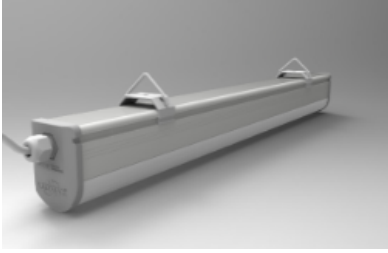

2700/6500

Dim Edilmez

30.000 Saat

EEL

10 Adet

85%

LEDFLY LİNEER ETANJ ARMATÜRLER SAMSUNG LED PHILIPS DRIVER

Ürün Kodu	Ürün	Watt	Liste Fiyatı
LEDFLY Etanj Armatür			
WLE-060	Led Etanj-220V AC 19W 2500 Lümen	19W	32$
WLE-120	Led Etanj-220V AC 39W 5100 Lümen	40W	40$
WLE-150	Led Etanj-220V AC 49W 6250 Lümen	50W	55$
LEDFLY Etanj Armatür Yüksek Lümen			
WLE-060	Led Etanj- Yüksek Lümen-220V AC 5100 Lümen	19W	32$
WLE-120	Led Etanj-Yüksek Lümen-220V AC 6550 Lümen	40W	40$
WLE-150	Led Etanj-Yüksek Lümen-220V AC 8250 Lümen	50W	55$
LEDFLY Etanj Armatür 24V DC			
WLE-060	Led Etanj- Yüksek Lümen-24V DC	19W	32$
WLE-120	Led Etanj-Yüksek Lümen-24V DC	40W	40$
WLE-150	Led Etanj-Yüksek Lümen-24V DC	50W	55$

- Ürünler LM80 Mid Power Ledli 3 yıl garantili Philips/Osram Driverla üretilecektir.

- Alüminyum Gövde IP65 olarak üretilir. IK10 Kırılmazlık özelliği vardır.